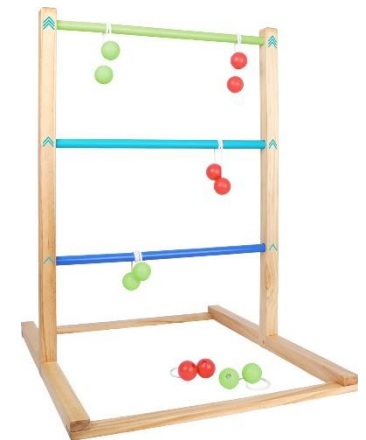

Spielset Mix

Das Spielset Mix beinhaltet Spielsachen für den Innen- und Außenbereich und eignet sich besonders gut, wenn man kein Risiko hinsichtlich des Wetters eingehen will. Viele Spielsachen daraus können drin und draußen gespielt werden.

Das Set beinhaltet ein Wikingerschach, ein Zahlen Kubb, Riesenmikado, Vier in einer Reihe XXL, Dame und Schach XXL, Ludo und Leiterspiel XXL, Sommerski, Leitergolf, einen Ball, Springseile, Boule, Jonglierbälle, ein Diabolo und Pitchball.

Preis Set 69 Euro

Begleitende Kinderbetreuung: 34,90 Euro/h pro Kinderbetreuer/in